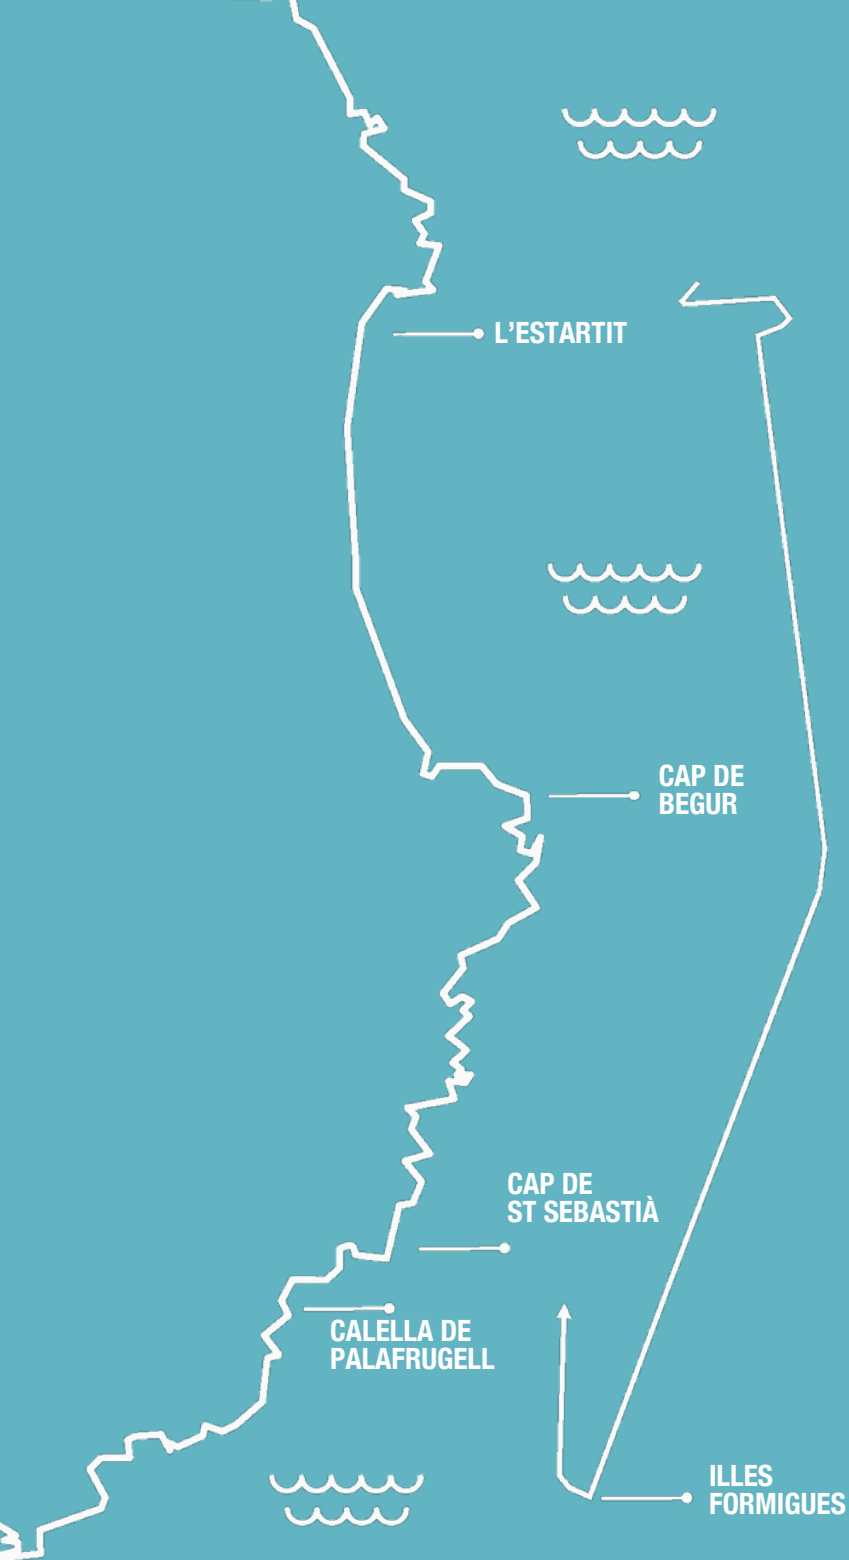

# ONCOSWIM

24.05.25

PUNT KM 0  
L'ESTARTIT

PUNT KM 2  
ILLES MEDES

PUNT KM 14  
CAP DE BEGUR

PUNT KM 26  
CAP DE ST SEBASTIÀ

PUNT KM 26  
ILLES FORMIGUES

PUNT KM 30  
CALELLA DE  
PALAFRUGELL