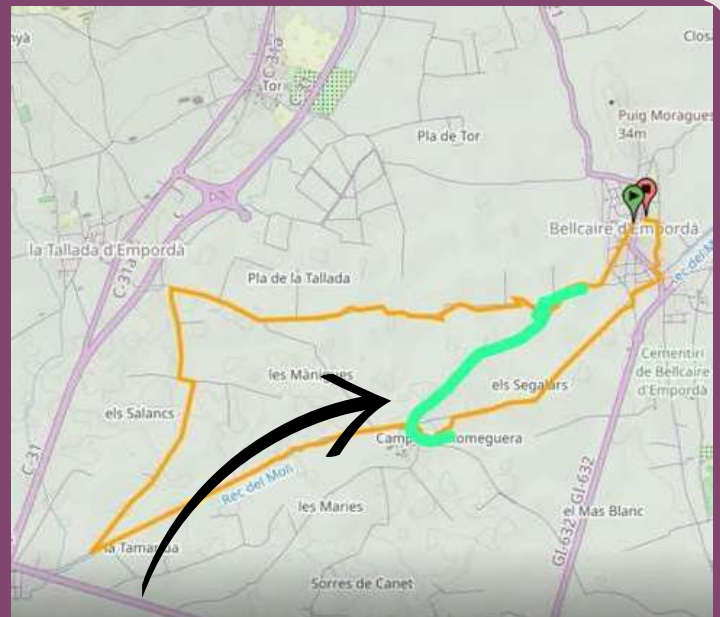

20 octubre

Belcaire d'Empordà Torroella de Montgrí i la Tallada

DADES DE LA CURSA

DATA: 20 D'OCTUBRE
HORA: 9:00H.
LLOC DE SORTIDA: LOCAL SOCIAL
RECORREGUTS: 5/ 10 KM

RECOLLIDA DE SAMARRETA O BOSSA

RECOLLIDA SAMARRETA O BOSSA
CARRER D' ULLÀ 26
18 I 19 D'OCTUBRE
De 9H A 13 H I DE 17H A 20H
20 D'OCTUBRE AL LOCAL SOCIAL
A PARTIR DE LES 8H A 8:45H

Si t'inscrius abans del dia 8 d'octubre tindràs la samarreta de la cursa.

A partir del dia 9 d'octubre et donarem una motxilla oncolliga

DESCARREGA LA RUTA

ruta 10km

ruta 5km