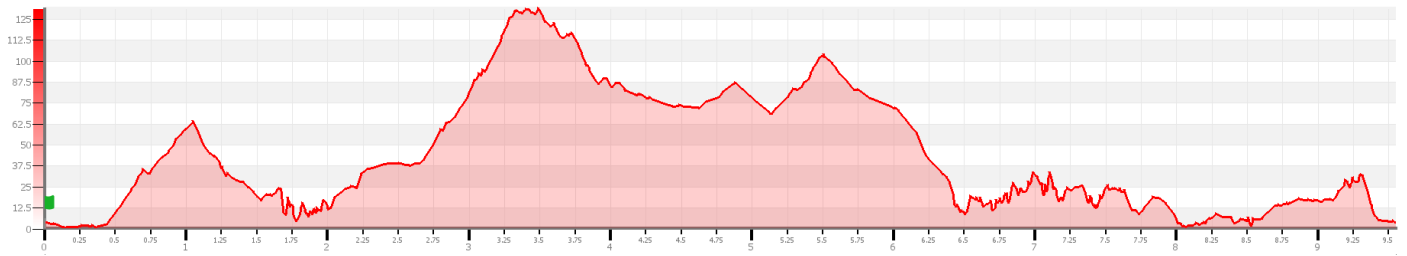

Tram 2: Platja de Castell - Llafranc

9,533 km +406 -408 (Enllaç Wikiloc: