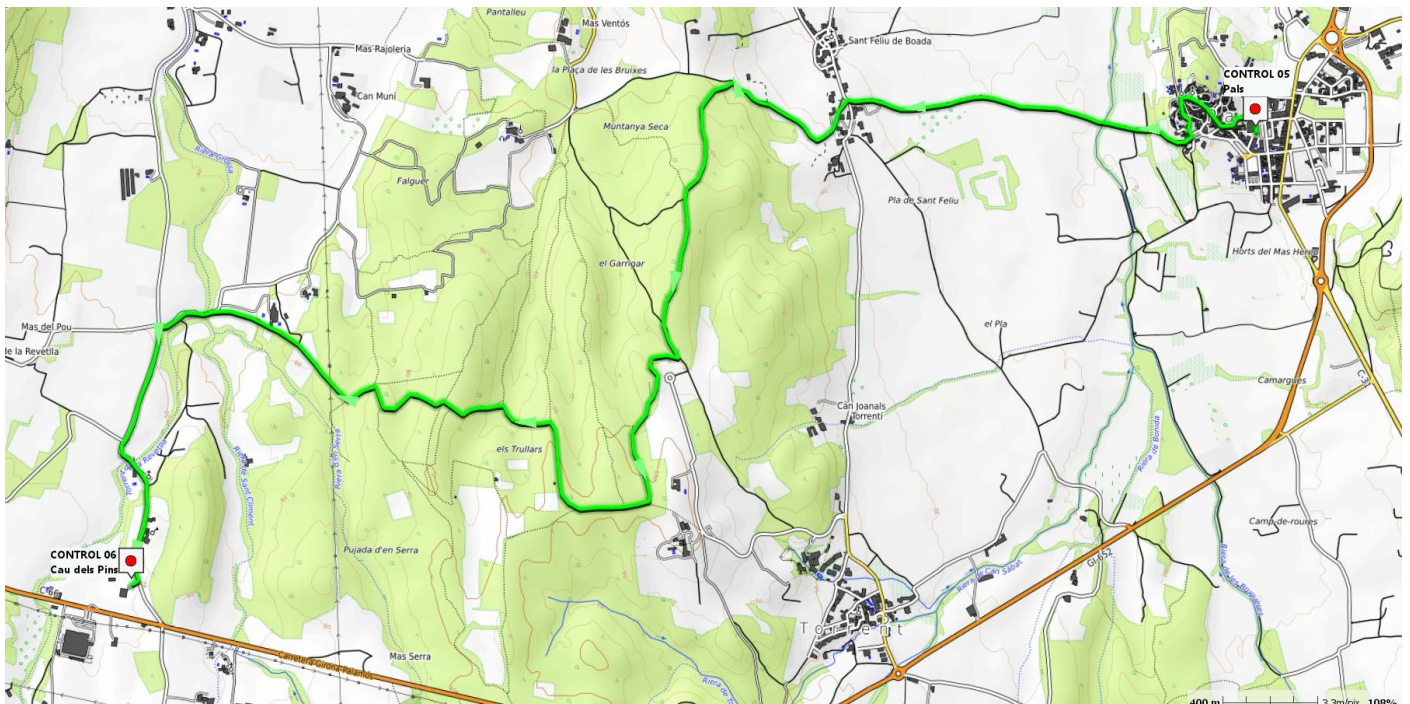

Tram 6: Pals - Cau dels Pins

9,072 km +228 -181