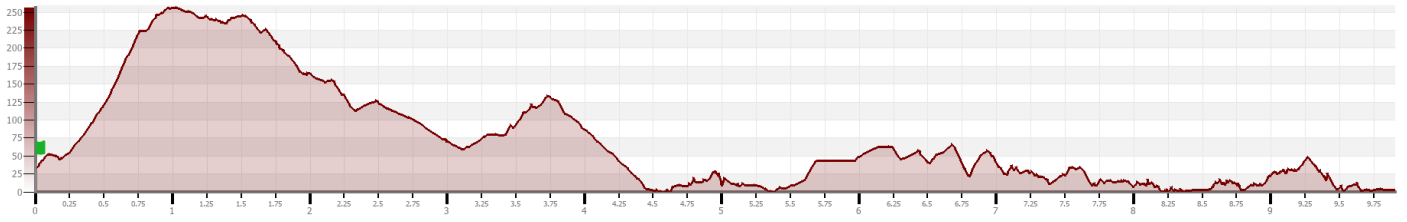

Tram 4: Platja Fonda - Platja del Racó

9,915 km +699 -731