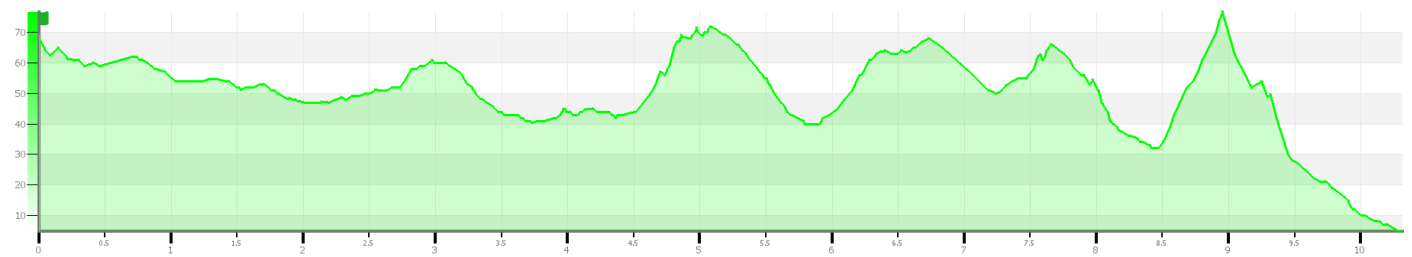

## Gràfiques del recorregut de l'ONCOTRAIL 2026

100,5 km +4.026 -4.055(Enllaç Wikiloc: [Oncotrail 2026](#))

# Tram 1: Sortida Palafrugell - Platja de Castell

10,310 km +154 -217