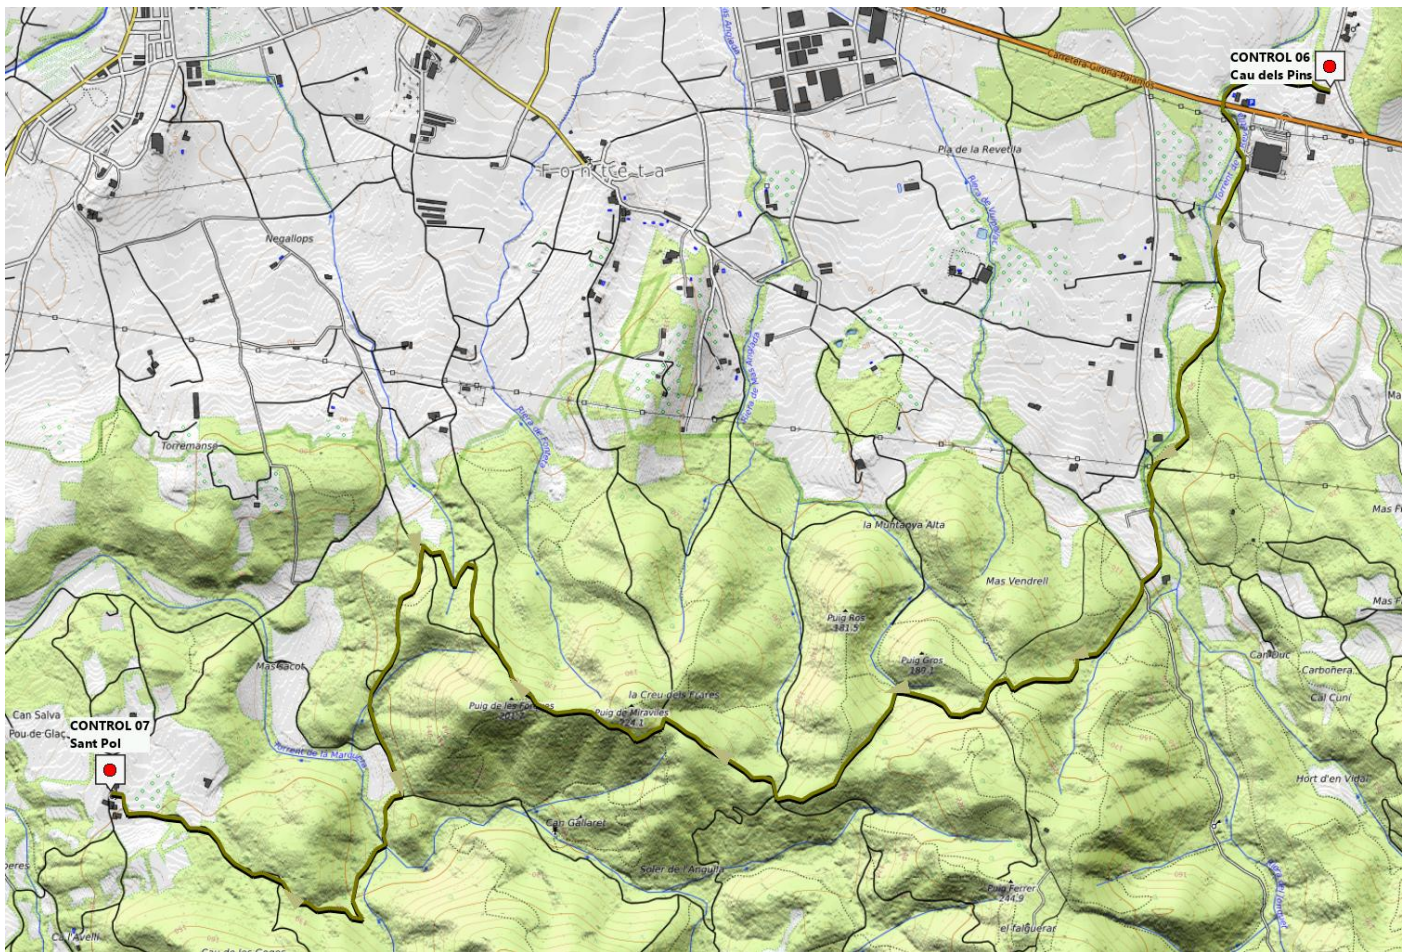

# Tram 4: Platja Fonda - Platja del Racó

9,915 km +699 -731

# Tram 5: Platja del Racó - Pals

10,520 km +389 -372

# Tram 7: Cau dels Pins - Sant Pol

9,575 km +350 -323

# Tram 10: Vall-llobrega - Arribada Palafrugell

7,814 km +127 -128