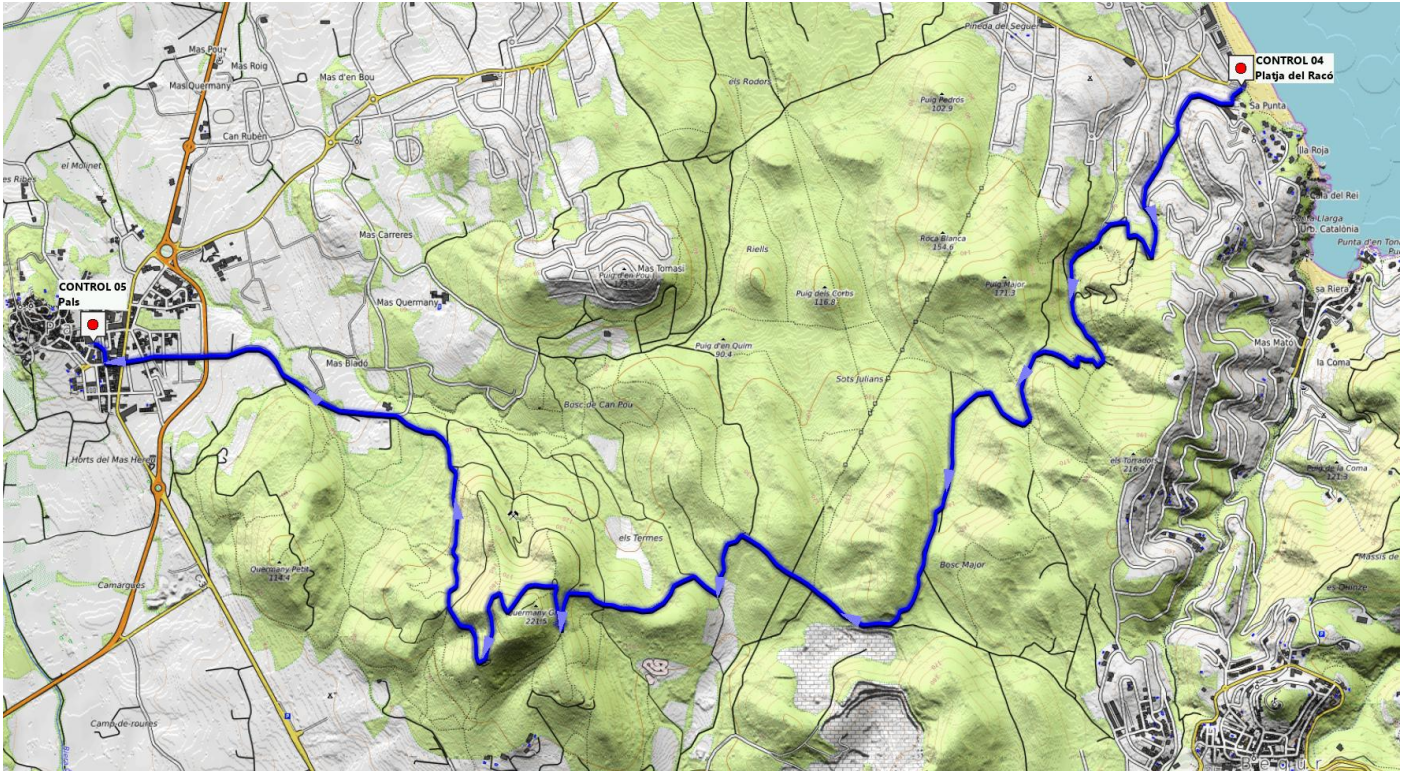

# Tram 3: Llafranc - Platja Fonda

11,970 km +845 -814 (Enllaç Wikiloc:

# Tram 4: Platja Fonda - Platja del Racó

9,915 km +699 -731

# Tram 5: Platja del Racó - Pals

10,520 km +389 -372

# Tram 10: Vall-llobrega - Arribada Palafrugell

7,814 km +127 -128