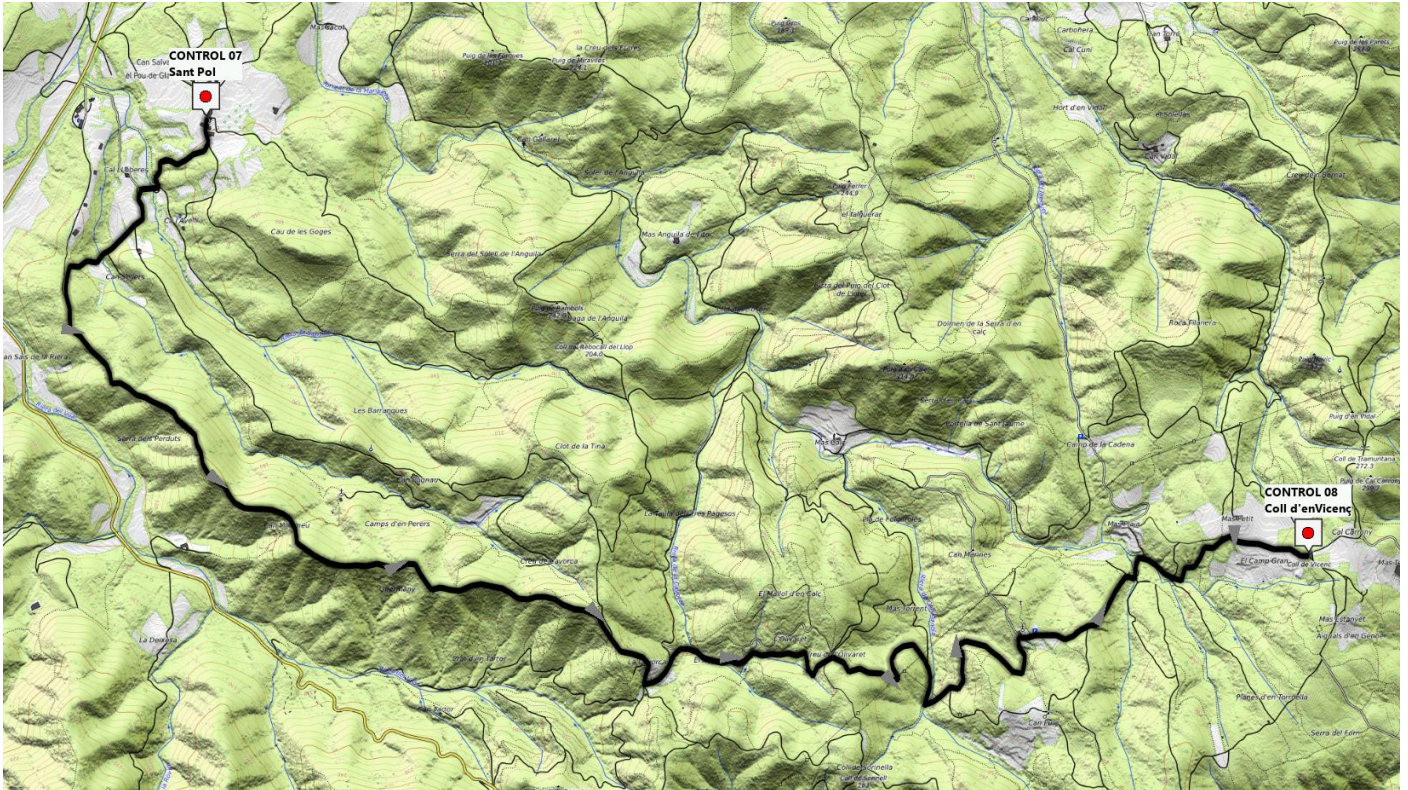

# Tram 7: Cau dels Pins - Sant Pol

9,575 km +350 -323

# Tram 10: Vall-llobrega - Arribada Palafrugell

7,814 km +127 -128