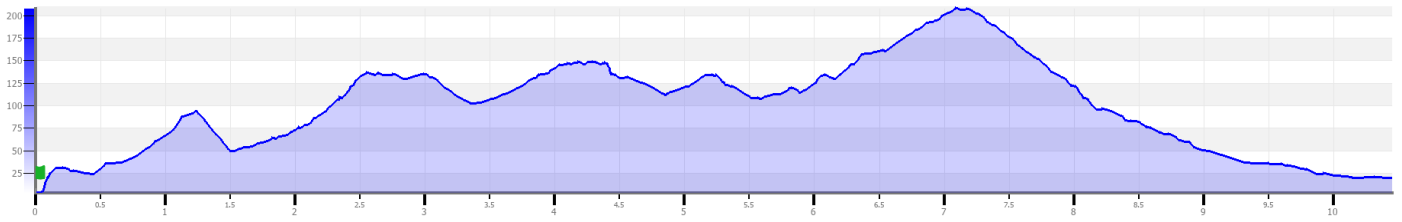

Tram 5: Platja del Racó - Pals

10,520 km +389 -372