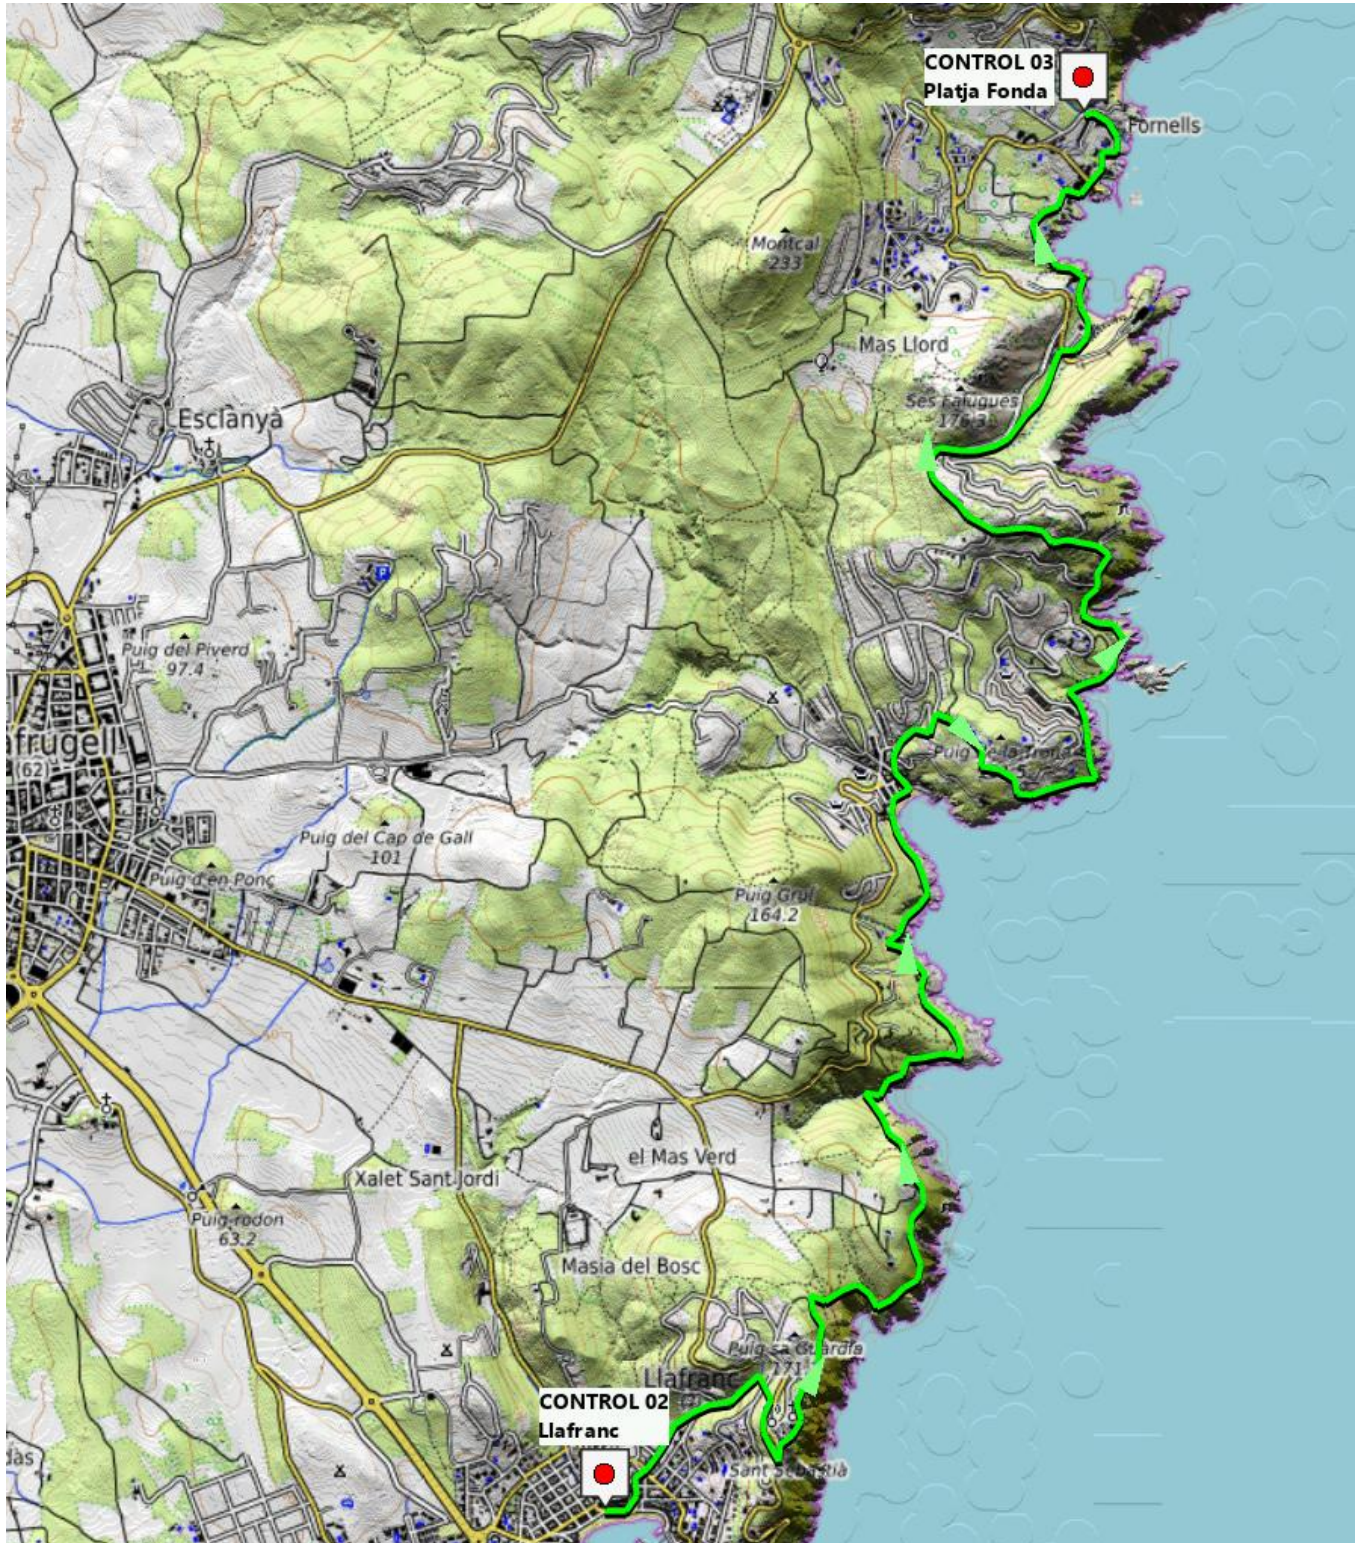

## Gràfiques del recorregut de l'ONCOTRAIL 2026

100,5 km +4.026 -4.055(Enllaç Wikiloc: [Oncotrail 2026](#))

# Tram 1: Sortida Palafrugell - Platja de Castell

10,310 km +154 -217

# Tram 4: Platja Fonda - Platja del Racó

9,915 km +699 -731

# Tram 7: Cau dels Pins - Sant Pol

9,575 km +350 -323