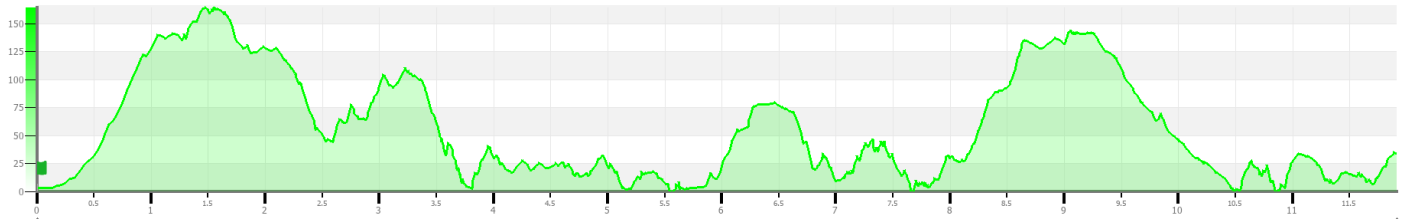

Tram 3: Llafranc - Platja Fonda

11,970 km +845 -814 (Enllaç Wikiloc: