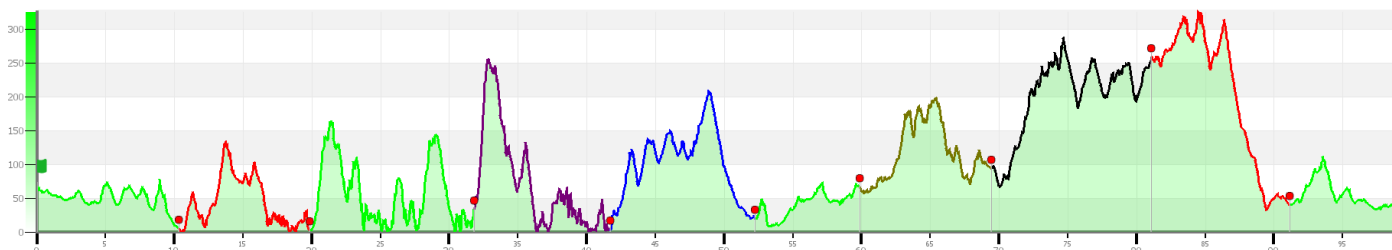

## Gràfiques del recorregut de l'ONCOTRAIL 2026

100,5 km +4.026 -4.055(Enllaç Wikiloc: [Oncotrail 2026](#))