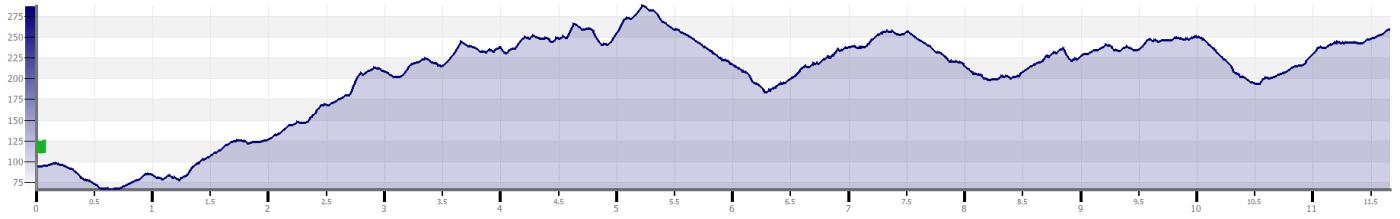

Tram 8: Sant Pol - Coll d'en Vicenç

11,670 km +556 -391