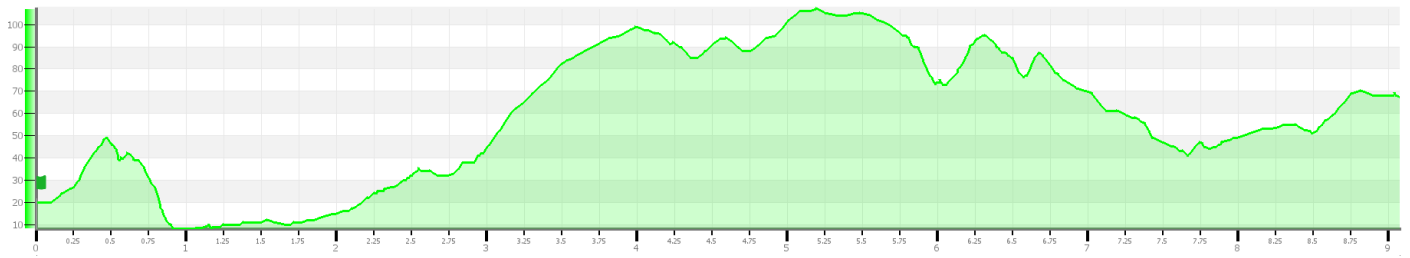

Tram 6: Pals - Cau dels Pins

9,072 km +228 -181