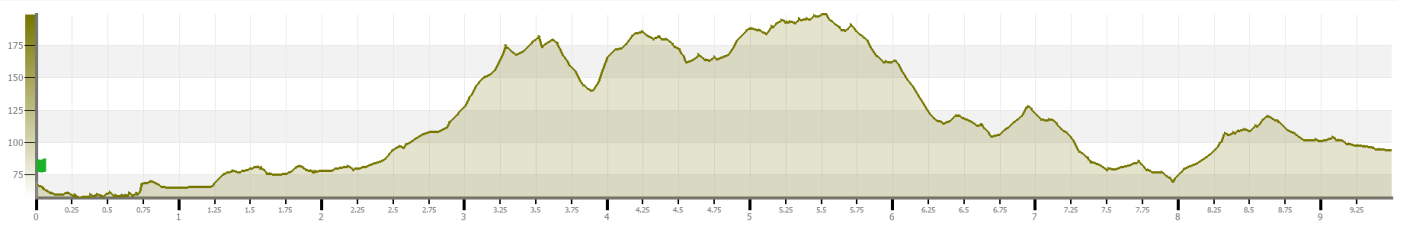

Tram 7: Cau dels Pins - Sant Pol

9,575 km +350 -323