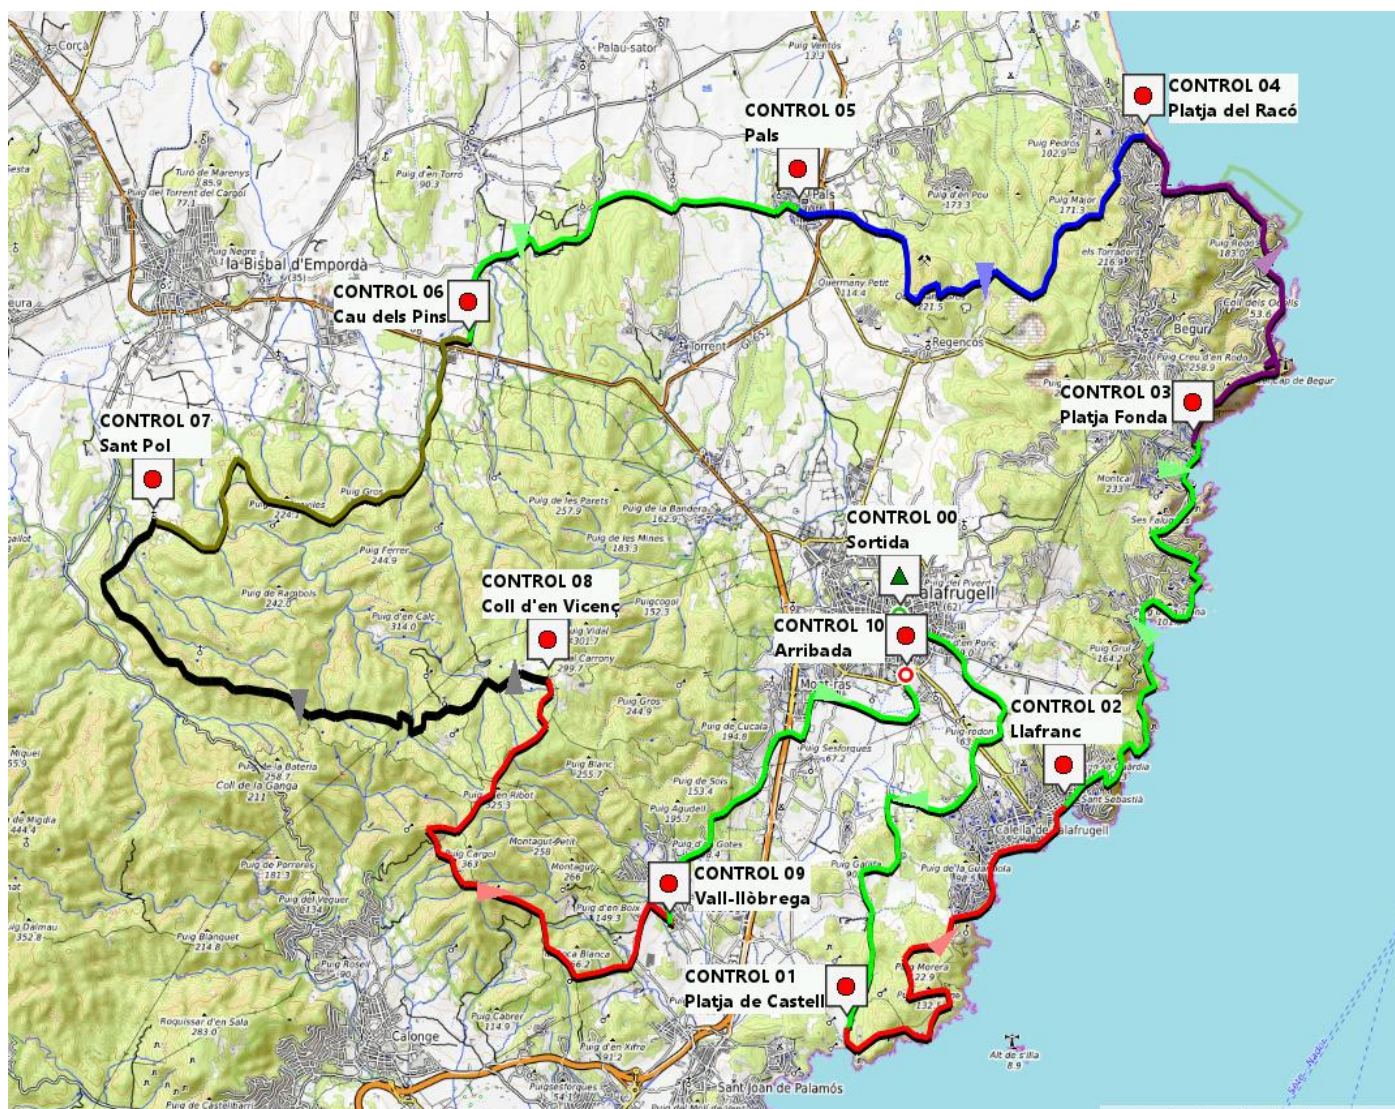

# Tram 1: Sortida Palafrugell - Platja de Castell

10,310 km +154 -217

# Tram 4: Platja Fonda - Platja del Racó

9,915 km +699 -731

# Tram 5: Platja del Racó - Pals

10,520 km +389 -372

# Tram 7: Cau dels Pins - Sant Pol

9,575 km +350 -323