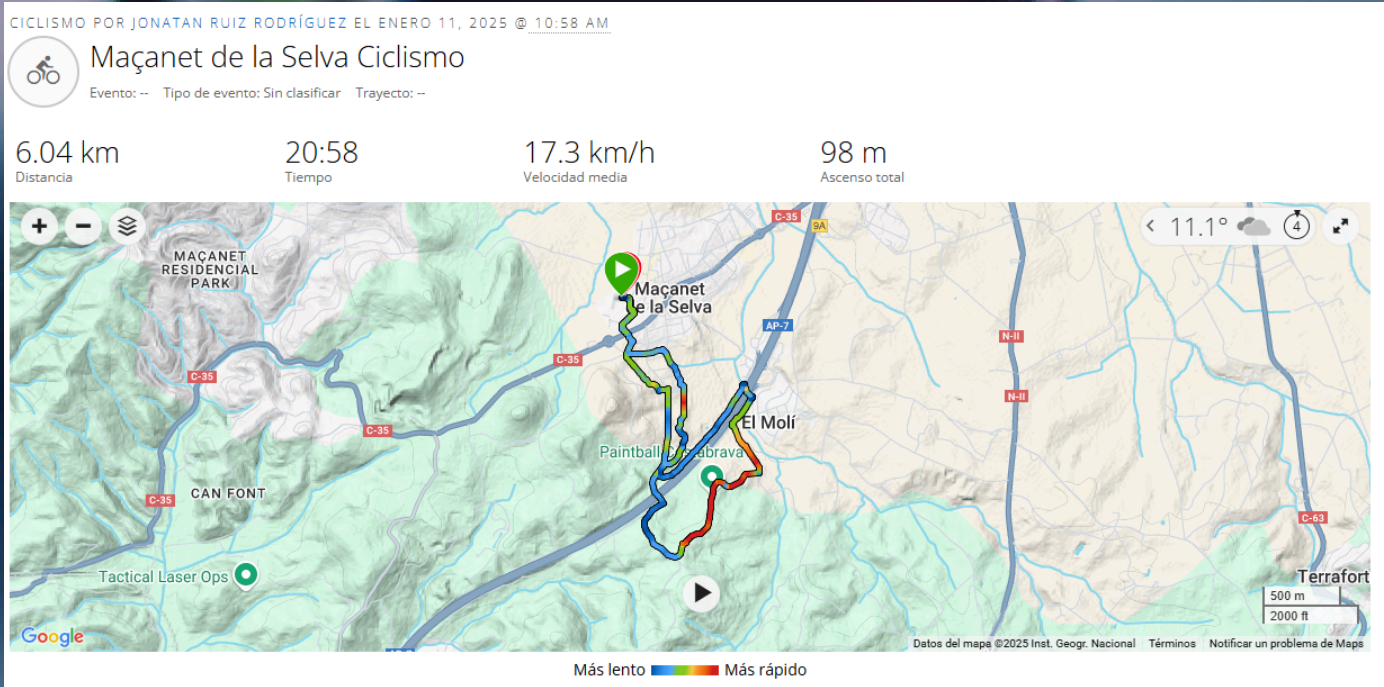

8 DE FEBRER

RUN4.
CANCER

MAÇANET DE LA SELVA

HORA: 10H

SORTIDA: PAVELLÓ POLIVALENT

L'organització es reserva el dret a modificar la ruta per causes meteorològiques o per qualsevol causa aliena a l'organització.

INSCRIPCIONS PRESENCIALS

8 FEBRER - 08:00H A 09:30H
PAVELLÓ POLIVALENT

RECOLLIDA OBSEQUI:

4 I 5 FEBRER - 18H A 20H
HALL DEL TEATRE LA SOCIETAT

INSCRIU-TE FINS AL 2 DE FEBRER I ACONSEGUEIX EL TEU BUF DE CORREDOR I LA BOSSA OFICIAL.