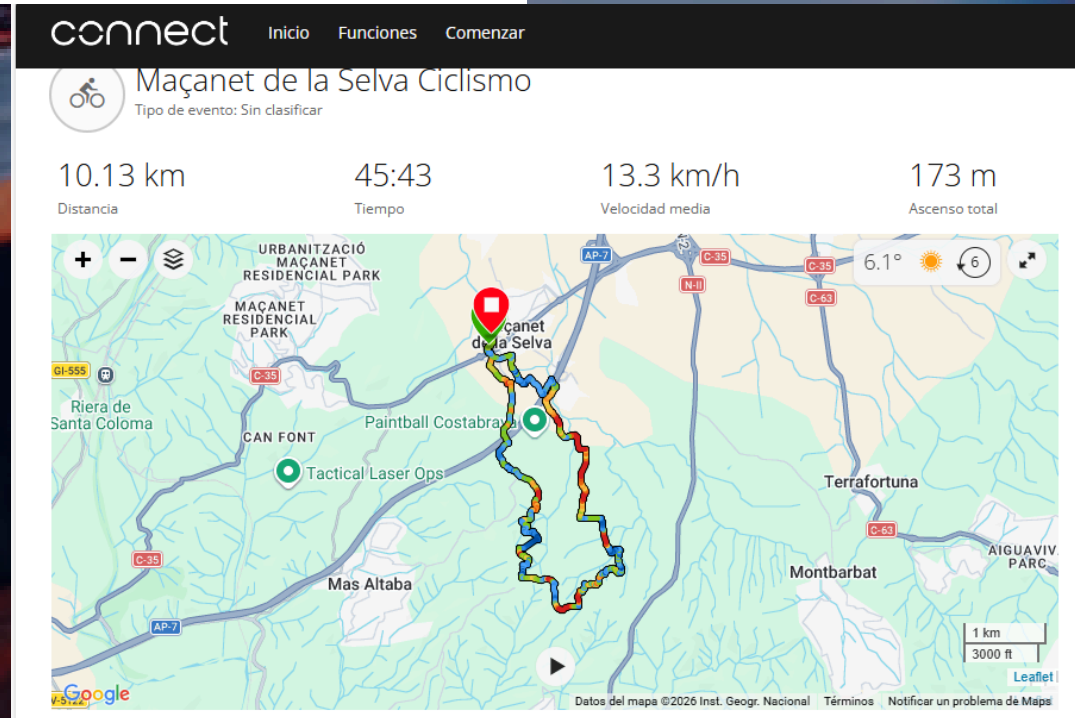

8 DE FEBRER

RUN4.
CANCER

MAÇANET DE LA SELVA

HORA: 10H

SORTIDA: PAVELLÓ POLIVALENT

L'organització es reserva el dret a modificar la ruta per causes meteorològiques o per qualsevol causa aliena a l'organització.

INSCRIPCIONS PRESENCIALS

8 FEBRER - 08:00H A 09:30H
PAVELLÓ POLIVALENT

RECOLLIDA OBSEQUI:

4 I 5 FEBRER - 18H A 20H
HALL DEL TEATRE LA SOCIETAT

INSCRIU-TE FINS AL 2 DE FEBRER I ACONSEGUEIX EL TEU BUF DE CORREDOR I LA BOSSA OFICIAL.