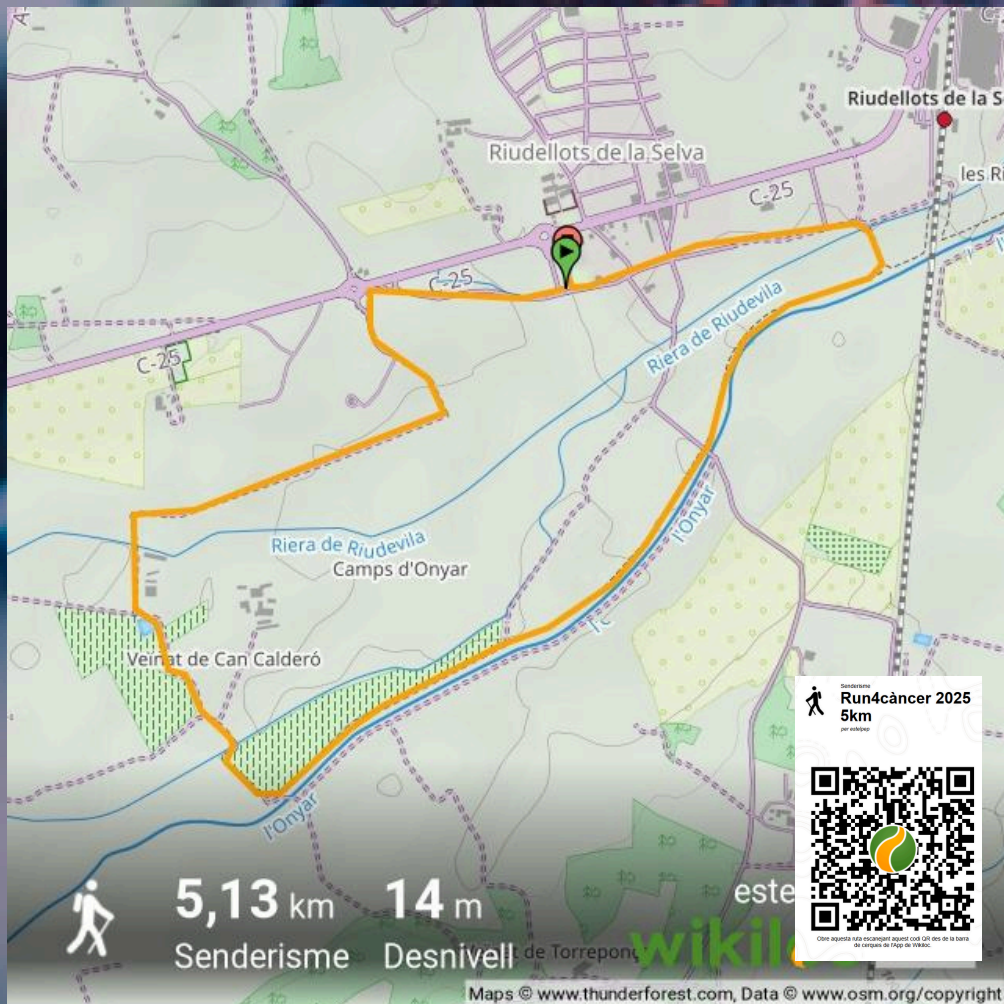

# RUN4. CANCER

## RIUDELLOTS DE LA SELVA

HORA: 10H

SORTIDA: PLAÇA DE L'AJUNTAMENT