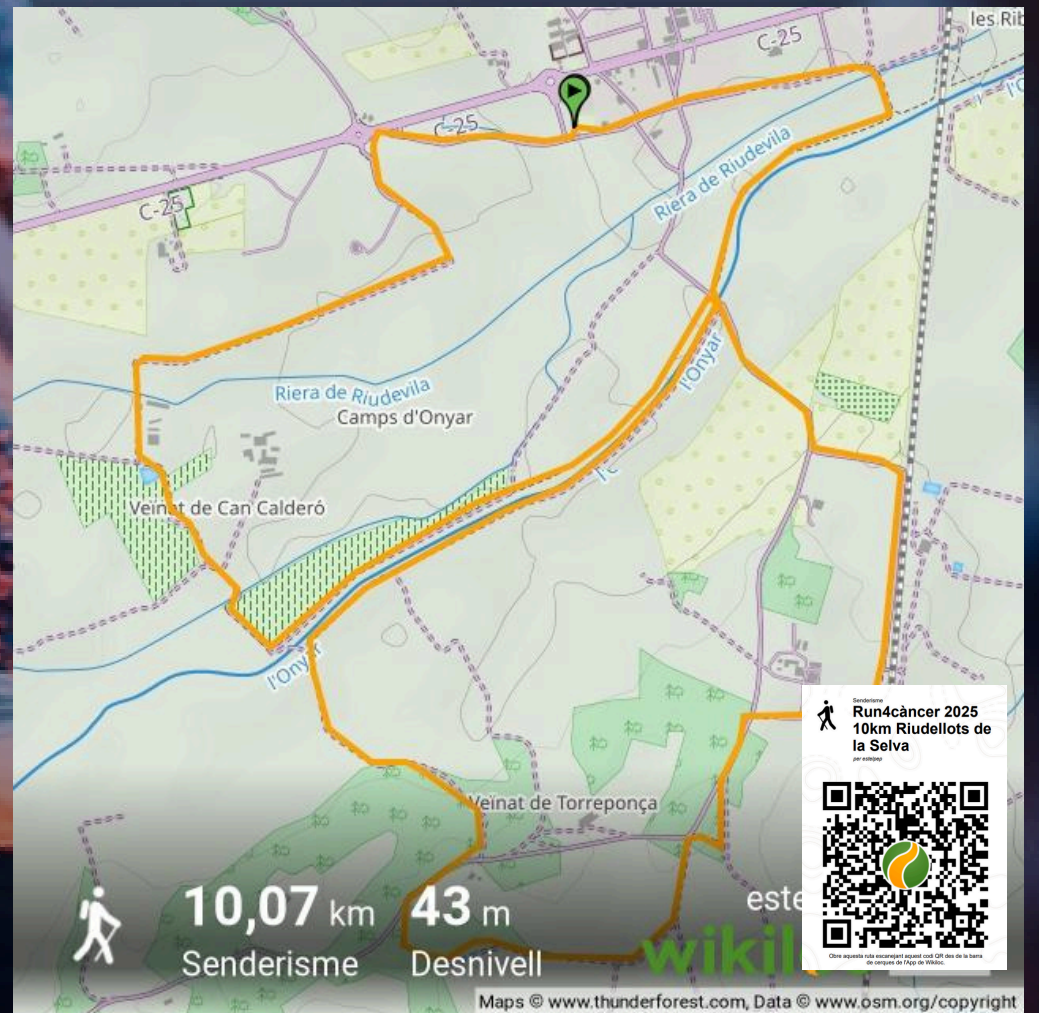

# RUN4. CANCER

## RIUDELLOTS DE LA SELVA

HORA: 10H

SORTIDA: PLAÇA DE L'AJUNTAMENT